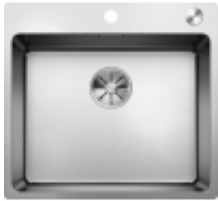

Link do produktu: <https://amsteam24.pl/blanco-andano-500-ifa-stal-polerowana-korek-auto-infino-pushcontrol-p-6165.html>

BLANCO ANDANO 500-IF/A stal polerowana, korek auto., InFino, PushControl

Cena	2 655,20 zł
Dostępność	Dostępność - 3 dni
Numer katalogowy	525245
Kod producenta	525245
Kod EAN	4020684711920
Ilość komór	1
Ociekacz	NIE
Szerokość szafki	60
Sposób montażu	Wpuszczany w blat lub na równi z blatem
Materiał	Stal szlachetna
Korek automatyczny	TAK
System odpływowy	InFino
Wykończenie	Stal polerowana
Średnica odpływu	3 1/2"
Armatura	TAK
Akcesoria w zestawie	TAK
Syfon w zestawie	NIE
Głębokość komór	190 mm
Wymiary komory głównej	500/400 mm
Wymiary zlewozmywaka	540/500 mm
Otwór na baterię	TAK

Opis produktu

BLANCO ANDANO

Szeroka oferta komór

Unikalną koncepcją **BLANCO ANDANO** jest połączenie elementów wizualnych i funkcjonalnych. Promienie zaokrąglenia komory i narożników łączą się harmonijnie z jedwabistą, błyszczącą powierzchnią czego rezultatem jest nowoczesny wygląd. BLANCO kontynuuje sukces tej niezwyklej serii ze stali szlachetnej. Dzięki szerokim możliwościom łączenia komór, różnym wariantom i sposobom montażu nie ma ograniczeń w zastosowaniu ich w projektach eleganckich kuchni. Wznowiona linia zlewozmywaków, wśród których znajdują się również modele przeznaczone do montażu w szafkach o szerokości 80 cm: z symetrycznie rozmieszczonymi dwiema komorami lub połączenie dużej komory głównej z komorą dodatkową. Oprócz dużego wyboru komór w ofercie BLANCO ANDANO dostępne są również zlewozmywaki.

BLANCO ANDANO 500-IF/A

stal szlachetna gładka