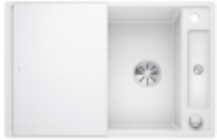

Link do produktu: <https://amsteam24.pl/blanco-axia-iii-45-s-silgranit-bialy-odwracalny-korek-auto-infino-deska-szklo-biale-p-1426.html>

## BLANCO AXIA III 45 S Silgranit biały odwracalny, korek auto., InFino, deska szkło białe

Cena	<b>2 488,80 zł</b>
Dostępność	<b>Dostępność - 3 dni</b>
Numer katalogowy	<b>523187</b>
Kod producenta	<b>523187</b>
Kod EAN	<b>4020684679237</b>
Ilość komór	<b>1</b>
Ociekacz	<b>TAK</b>
Szerokość szafki	<b>45</b>
Sposób montażu	<b>Wpuszczany w blat</b>
Materiał	<b>Silgranit® PuraDur®</b>
Korek automatyczny	<b>TAK</b>
System odpływowy	<b>InFino</b>
Średnica odpływu	<a href="#">3 1/2";"Armatura"</a>

#### Koncepcja osi BLANCO: niezwykła ergonomia

- Płynny przebieg prac kuchennych wzdłuż jednej osi zornictwo oparte na prostych liniach i niezwykle wąskich, płaskich krawędziach
- Wąski promień zaokrąglenia komory zapewnia maksymalne wykorzystanie przestrzeni
- Dzięki przesuwanej desce do krojenia można wygodnie sięgać do komory, odsączarki lub dodatkowego odpływu (do wyboru deska szklana lub z drewna jesionowego)
- Zlewozmywak wyposażony w system odpływowy InFino® w komorze głównej i przelew C-overflow w dodatkowym