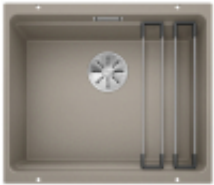

Link do produktu: <https://amsteam24.pl/blanco-etagon-500-u-silgranit-tartufo-infino-szyny-p-222.html>

BLANCO ETAGON 500-U Silgranit tartufo, InFino, szyny

Cena	1 964,00 zł
Dostępność	Dostępność - 3 dni
Numer katalogowy	522234
Kod producenta	522234
Kod EAN	4020684660457
Ilość komór	1
Ociekacz	NIE
Szerokość szafki	60
Sposób montażu	Podwieszany
Materiał	Silgranit® PuraDur®
Korek automatyczny	NIE
System odpływowy	InFino
Średnica odpływu	3 1/2"; "Armatura"

Opis produktu

Genialne rozwiązanie: piętrowa komora BLANCO ETAGON SILGRANIT

BLANCO ETAGON to wyjątkowy zlewozmywak posiadający wewnątrz komory wyprofilowaną krawędź, na której można oprzeć bardzo stabilne szyny ze stali szlachetnej. Na takich szynach postawimy np. pojemniki, garnki lub patelnie. Warzywa pokrojone na desce do krojenia, opartej na krawędzi komory, łatwo zsuniemy bezpośrednio do naczynia ustawionego na szynach w komorze. Dzięki temu zyskujemy dodatkowy funkcjonalny poziom, a zwykła pojedyncza komora staje się samowystarczalnym centrum kuchennym. Do tego modelu zlewozmywaka można dobrać praktyczną narożną odsączarkę, przenośny ociekacz i deskę do krojenia, która po zamknięciu nią komory będzie stanowiła przedłużenie zlewozmywaka. BLANCO Etagon jest dostępny w wielu wariantach kolorystycznych w opcji z Silgranitu, a także w 4 kolorach w ceramice oraz w wersji ze stali szlachetnej.

BLANCO ETAGON 500-U SILGRANIT

Genialne rozwiązanie: piętrowa komora

- Przestronna, piętrowa komora o funkcjonalności centrum zlewozmywakowego
- Zintegrowana krawędź stwarza dodatkową przestrzeń funkcyjną
- Innowacyjna koncepcja systemowa z szynami ETAGON o wszechstronnym zastosowaniu
- Komora wyposażona w przelew C-overflow® i system odpływowy InFino® - elegancki i łatwy w utrzymaniu czystości
- Do montażu podwieszanego polecanego szczególnie w połączeniach z blatami wysokiej jakości