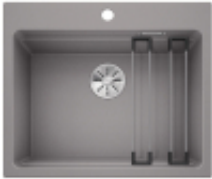

Link do produktu: <https://amsteam24.pl/blanco-etagon-6-silgranit-alumetalik-infino-szyny-p-2430.html>

BLANCO ETAGON 6 Silgranit alumetalik, InFino, szyny

Cena	2 384,00 zł
Dostępność	Dostępność - 3 dni
Numer katalogowy	524541
Kod producenta	524541
Kod EAN	4020684698894
Ilość komór	1
Ociekacz	NIE
Szerokość szafki	60
Sposób montażu	Wpuszczany w blat
Materiał	Silgranit® PuraDur®
Korek automatyczny	NIE
System odpływowy	InFino
Średnica odpływu	3 1/2"; "Armatura"

Opis produktu

Genialne rozwiązanie: piętrowa komora BLANCO ETAGON SILGRANIT

BLANCO ETAGON to wyjątkowy zlewozmywak posiadający wewnątrz komory wyprofilowaną krawędź, na której można oprzeć bardzo stabilne szyny ze stali szlachetnej. Na takich szynach postawimy np. pojemniki, garnki lub patelnie. Warzywa pokrojone na desce do krojenia, opartej na krawędzi komory, łatwo zsuniemy bezpośrednio do naczynia ustawionego na szynach w komorze. Dzięki temu zyskujemy dodatkowy funkcjonalny poziom, a zwykła pojedyncza komora staje się samowystarczalnym centrum kuchennym. Do tego modelu zlewozmywaka można dobrać praktyczną narożną odsączarkę, przenośny ociekacz i deskę do krojenia, która po zakryciu nią komory będzie stanowiła przedłużenie zlewozmywaka. BLANCO Etagon jest dostępny w wielu wariantach kolorystycznych w opcji z Silgranitu, a także w 4 kolorach w ceramice oraz w wersji ze stali szlachetnej.

BLANCO ETAGON 6 SILGRANIT

Genialne rozwiązanie: piętrowa komora

- Przestronna, piętrowa komora o funkcjonalności centrum zlewozmywakowego
- Zintegrowana krawędź stwarza dodatkową przestrzeń funkcyjną
- Innowacyjna koncepcja systemowa z szynami ETAGON o wszechstronnym zastosowaniu
- Komora wyposażona w przelew C-overflow® i system odpływowy InFino® - elegancki i łatwy w utrzymaniu czystości