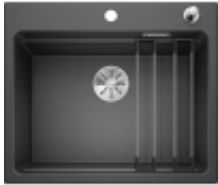

Link do produktu: <https://amsteam24.pl/blanco-etagon-6-silgranit-antracyt-korek-auto-infino-szyny-p-2439.html>

BLANCO ETAGON 6 Silgranit antracyt, korek auto., InFino, szyny

Cena	2 509,60 zł
Dostępność	Dostępność - 3 dni
Numer katalogowy	524529
Kod producenta	524529
Kod EAN	4020684698771
Ilość komór	1
Ociekacz	NIE
Szerokość szafki	60
Sposób montażu	Wpuszczany w blat
Materiał	Silgranit® PuraDur®
Korek automatyczny	TAK
System odpływowy	InFino
Średnica odpływu	3 1/2"; "Armatura"

Opis produktu

Genialne rozwiązanie: piętrowa komora BLANCO ETAGON SILGRANIT

BLANCO ETAGON to wyjątkowy zlewozmywak posiadający wewnątrz komory wyprofilowaną krawędź, na której można oprzeć bardzo stabilne szyny ze stali szlachetnej. Na takich szynach postawimy np. pojemniki, garnki lub patelnie. Warzywa pokrojone na desce do krojenia, opartej na krawędzi komory, łatwo zsuniemy bezpośrednio do naczynia ustawionego na szynach w komorze. Dzięki temu zyskujemy dodatkowy funkcjonalny poziom, a zwykła pojedyncza komora staje się samowystarczalnym centrum kuchennym. Do tego modelu zlewozmywaka można dobrać praktyczną narożną odsączarkę, przenośny ociekacz i deskę do krojenia, która po zamknięciu nią komory będzie stanowiła przedłużenie zlewozmywaka. BLANCO Etagon jest dostępny w wielu wariantach kolorystycznych w opcji z Silgranitu, a także w 4 kolorach w ceramice oraz w wersji ze stali szlachetnej.

BLANCO ETAGON 6 SILGRANIT

Genialne rozwiązanie: piętrowa komora

- Przestronna, piętrowa komora o funkcjonalności centrum zlewozmywakowego
- Zintegrowana krawędź stwarza dodatkową przestrzeń funkcyjną
- Innowacyjna koncepcja systemowa z szynami ETAGON o wszechstronnym zastosowaniu
- Komora wyposażona w przelew C-overflow® i system odpływowy InFino® - elegancki i łatwy w utrzymaniu czystości