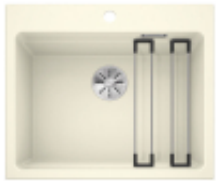

Link do produktu: <https://amsteam24.pl/blanco-etagon-6-silgranit-jasmin-infino-szyny-p-2435.html>

# BLANCO ETAGON 6 Silgranit jaśmin, InFino, szyny

Cena	<b>2 167,20 zł</b>
Dostępność	<b>Dostępność - 3 dni</b>
Numer katalogowy	<b>524544</b>
Kod producenta	<b>524544</b>
Kod EAN	<b>4020684698924</b>
Ilość komór	<b>1</b>
Ociekacz	<b>NIE</b>
Szerokość szafki	<b>60</b>
Sposób montażu	<b>Wpuszczany w blat</b>
Materiał	<b>Silgranit® PuraDur®</b>
Korek automatyczny	<b>NIE</b>
System odpływowy	<b>InFino</b>
Średnica odpływu	<a href="#">3 1/2"; "Armatura"</a>

### Genialne rozwiązanie: piętrowa komora BLANCO ETAGON SILGRANIT

**BLANCO ETAGON** to wyjątkowy zlewozmywak posiadający wewnątrz komory wyprofilowaną krawędź, na której można oprzeć bardzo stabilne szyny ze stali szlachetnej. Na takich szynach postawimy np. pojemniki, garnki lub patelnie. Warzywa pokrojone na desce do krojenia, opartej na krawędzi komory, łatwo zsuniemy bezpośrednio do naczynia ustawionego na szynach w komorze. Dzięki temu zyskujemy dodatkowy funkcjonalny poziom, a zwykła pojedyncza komora staje się samowystarczalnym centrum kuchennym. Do tego modelu zlewozmywaka można dobrać praktyczną narożną odsączarkę, przenośny ociekacz i deskę do krojenia, która po zamknięciu nią komory będzie stanowiła przedłużenie zlewozmywaka. BLANCO Etagon jest dostępny w wielu wariantach kolorystycznych w opcji z Silgranitu, a także w 4 kolorach w ceramice oraz w wersji ze stali szlachetnej.

#### Genialne rozwiązanie: piętrowa komora

- Przestronna, piętrowa komora o funkcjonalności centrum zlewozmywakowego
- Zintegrowana krawędź stwarza dodatkową przestrzeń funkcyjną
- Innowacyjna koncepcja systemowa z szynami ETAGON o wszechstronnym zastosowaniu
- Komora wyposażona w przelew C-overflow® i system odpływowy InFino® - elegancki i łatwy w utrzymaniu czystości