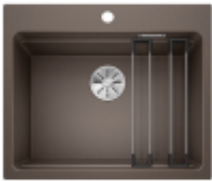

Link do produktu: <https://amsteam24.pl/blanco-etagon-6-silgranit-kawowy-infino-szyny-p-2433.html>

BLANCO ETAGON 6 Silgranit kawowy, InFino, szyny

Cena	2 384,00 zł
Numer katalogowy	524548
Kod producenta	524548
Kod EAN	4020684698962
Ilość komór	1
Ociekacz	NIE
Szerokość szafki	60
Sposób montażu	Wpuszczany w blat
Materiał	Silgranit® PuraDur®
Korek automatyczny	NIE
System odpływowy	InFino
Średnica odpływu	3 1/2";";Armatura"

Opis produktu

Genialne rozwiązanie: piętrowa komora BLANCO ETAGON SILGRANIT

BLANCO ETAGON to wyjątkowy zlewozmywak posiadający wewnątrz komory wyprofilowaną krawędź, na której można oprzeć bardzo stabilne szyny ze stali szlachetnej. Na takich szynach postawimy np. pojemniki, garnki lub patelnie. Warzywa pokrojone na desce do krojenia, opartej na krawędzi komory, łatwo zsuniemy bezpośrednio do naczynia ustawionego na szynach w komorze. Dzięki temu zyskujemy dodatkowy funkcjonalny poziom, a zwykła pojedyncza komora staje się samowystarczalnym centrum kuchennym. Do tego modelu zlewozmywaka można dobrać praktyczną narożną odsączarkę, przenośny ociekacz i deskę do krojenia, która po zakryciu nią komory będzie stanowiła przedłużenie zlewozmywaka. BLANCO Etagon jest dostępny w wielu wariantach kolorystycznych w opcji z Silgranitu, a także w 4 kolorach w ceramice oraz w wersji ze stali szlachetnej.

BLANCO ETAGON 6 SILGRANIT

Genialne rozwiązanie: piętrowa komora

- Przestronna, piętrowa komora o funkcjonalności centrum zlewozmywakowego
- Zintegrowana krawędź stwarza dodatkową przestrzeń funkcyjną
- Innowacyjna koncepcja systemowa z szynami ETAGON o wszechstronnym zastosowaniu
- Komora wyposażona w przelew C-overflow® i system odpływowy InFino® - elegancki i łatwy w utrzymaniu czystości