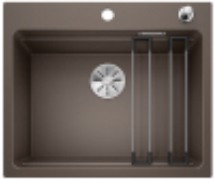

Link do produktu: <https://amsteam24.pl/blanco-etagon-6-silgranit-kawowy-korek-auto-infino-szyny-p-2441.html>

BLANCO ETAGON 6 Silgranit kawowy, korek auto., InFino, szyny

Cena	2 509,60 zł
Numer katalogowy	524538
Kod producenta	524538
Kod EAN	4020684698863
Ilość komór	1
Ociekacz	NIE
Szerokość szafki	60
Sposób montażu	Wpuszczany w blat
Materiał	Silgranit® PuraDur®
Korek automatyczny	TAK
System odpływowy	InFino
Średnica odpływu	3 1/2";";Armatura"

Opis produktu

Genialne rozwiązanie: piętrowa komora BLANCO ETAGON SILGRANIT

BLANCO ETAGON to wyjątkowy zlewozmywak posiadający wewnątrz komory wyprofilowaną krawędź, na której można oprzeć bardzo stabilne szyny ze stali szlachetnej. Na takich szynach postawimy np. pojemniki, garnki lub patelnie. Warzywa pokrojone na desce do krojenia, opartej na krawędzi komory, łatwo zsuniemy bezpośrednio do naczynia ustawionego na szynach w komorze. Dzięki temu zyskujemy dodatkowy funkcjonalny poziom, a zwykła pojedyncza komora staje się samowystarczalnym centrum kuchennym. Do tego modelu zlewozmywaka można dobrać praktyczną narożną odsączarkę, przenośny ociekacz i deskę do krojenia, która po zakryciu nią komory będzie stanowiła przedłużenie zlewozmywaka. BLANCO Etagon jest dostępny w wielu wariantach kolorystycznych w opcji z Silgranitu, a także w 4 kolorach w ceramice oraz w wersji ze stali szlachetnej.

BLANCO ETAGON 6 SILGRANIT

Genialne rozwiązanie: piętrowa komora

- Przestronna, piętrowa komora o funkcjonalności centrum zlewozmywakowego
- Zintegrowana krawędź stwarza dodatkową przestrzeń funkcyjną
- Innowacyjna koncepcja systemowa z szynami ETAGON o wszechstronnym zastosowaniu
- Komora wyposażona w przelew C-overflow® i system odpływowy InFino® - elegancki i łatwy w utrzymaniu czystości