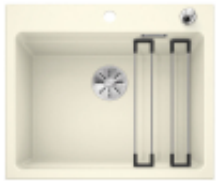

Link do produktu: <https://amsteam24.pl/blanco-etagon-6-silgranit-puradur-jasmin-korek-auto-infino-szyny-p-2443.html>

BLANCO ETAGON 6 Silgranit PuraDur Jaśmin, korek auto., InFino, szyny

Cena	2 510,03 zł
Numer katalogowy	524534
Kod producenta	524534
Kod EAN	4020684698825
Ilość komór	1
Ociekacz	NIE
Szerokość szafki	60
Sposób montażu	Wpuszczany w blat
Materiał	Silgranit® PuraDur®
Korek automatyczny	TAK
System odpływowy	InFino
Średnica odpływu	3 1/2";";Armatura"

Opis produktu

BLANCO ETAGON 6
SILGRANIT® PuraDur®

Genialne rozwiązanie: piętrowa komora

- Przestronna, piętrowa komora o funkcjonalności centrum zlewozmywakowego
- Zintegrowana krawędź stwarza dodatkową przestrzeń funkcyjną
- Innowacyjna koncepcja systemowa z szynami ETAGON o wszechstronnym zastosowaniu
- Komora wyposażona w przelew C-overflow® i system odpływowy InFino® - elegancki i łatwy w utrzymaniu czystości