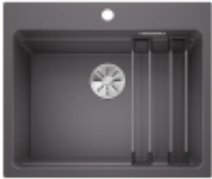

Link do produktu: <https://amsteam24.pl/blanco-etagon-6-silgranit-szarość-skały-infino-szyny-p-2434.html>

BLANCO ETAGON 6 Silgranit szarość skały, InFino, szyny

Cena	2 384,00 zł
Dostępność	Dostępność - 3 dni
Numer katalogowy	524540
Kod producenta	524540
Kod EAN	4020684698887
Ilość komór	1
Ociekacz	NIE
Szerokość szafki	60
Sposób montażu	Wpuszczany w blat
Materiał	Silgranit® PuraDur®
Korek automatyczny	NIE
System odpływowy	InFino
Średnica odpływu	3 1/2";";Armatura"

Opis produktu

Genialne rozwiązanie: piętrowa komora BLANCO ETAGON SILGRANIT

BLANCO ETAGON to wyjątkowy zlewozmywak posiadający wewnątrz komory wyprofilowaną krawędź, na której można oprzeć bardzo stabilne szyny ze stali szlachetnej. Na takich szynach postawimy np. pojemniki, garnki lub patelnie. Warzywa pokrojone na desce do krojenia, opartej na krawędzi komory, łatwo zsuniemy bezpośrednio do naczynia ustawionego na szynach w komorze. Dzięki temu zyskujemy dodatkowy funkcjonalny poziom, a zwykła pojedyncza komora staje się samowystarczalnym centrum kuchennym. Do tego modelu zlewozmywaka można dobrać praktyczną narożną odsączarkę, przenośny ociekacz i deskę do krojenia, która po zamknięciu nią komory będzie stanowiła przedłużenie zlewozmywaka. BLANCO Etagon jest dostępny w wielu wariantach kolorystycznych w opcji z Silgranitu, a także w 4 kolorach w ceramice oraz w wersji ze stali szlachetnej.

BLANCO ETAGON 6 SILGRANIT

Genialne rozwiązanie: piętrowa komora

- Przestronna, piętrowa komora o funkcjonalności centrum zlewozmywakowego
- Zintegrowana krawędź stwarza dodatkową przestrzeń funkcyjną
- Innowacyjna koncepcja systemowa z szynami ETAGON o wszechstronnym zastosowaniu
- Komora wyposażona w przelew C-overflow® i system odpływowy InFino® - elegancki i łatwy w utrzymaniu czystości