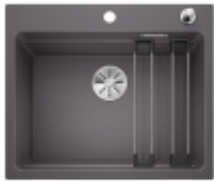

Link do produktu: <https://amsteam24.pl/blanco-etagon-6-silgranit-szarosc-skaly-korek-auto-infino-szyny-p-2442.html>

BLANCO ETAGON 6 Silgranit szarość skały, korek auto., InFino, szyny

Cena	2 509,60 zł
Dostępność	Dostępność - 3 dni
Numer katalogowy	524530
Kod producenta	524530
Kod EAN	4020684698788
Ilość komór	1
Ociekacz	NIE
Szerokość szafki	60
Sposób montażu	Wpuszczany w blat
Materiał	Silgranit® PuraDur®
Korek automatyczny	TAK
System odpływowy	InFino
Średnica odpływu	3 1/2";";Armatura"

Opis produktu

Genialne rozwiązanie: piętrowa komora BLANCO ETAGON SILGRANIT

BLANCO ETAGON to wyjątkowy zlewozmywak posiadający wewnątrz komory wyprofilowaną krawędź, na której można oprzeć bardzo stabilne szyny ze stali szlachetnej. Na takich szynach postawimy np. pojemniki, garnki lub patelnie. Warzywa pokrojone na desce do krojenia, opartej na krawędzi komory, łatwo zsuniemy bezpośrednio do naczynia ustawionego na szynach w komorze. Dzięki temu zyskujemy dodatkowy funkcjonalny poziom, a zwykła pojedyncza komora staje się samowystarczalnym centrum kuchennym. Do tego modelu zlewozmywaka można dobrać praktyczną narożną odsączarkę, przenośny ociekacz i deskę do krojenia, która po zamknięciu nią komory będzie stanowiła przedłużenie zlewozmywaka. BLANCO Etagon jest dostępny w wielu wariantach kolorystycznych w opcji z Silgranitu, a także w 4 kolorach w ceramice oraz w wersji ze stali szlachetnej.

BLANCO ETAGON 6 SILGRANIT

Genialne rozwiązanie: piętrowa komora

- Przestronna, piętrowa komora o funkcjonalności centrum zlewozmywakowego
- Zintegrowana krawędź stwarza dodatkową przestrzeń funkcyjną
- Innowacyjna koncepcja systemowa z szynami ETAGON o wszechstronnym zastosowaniu
- Komora wyposażona w przelew C-overflow® i system odpływowy InFino® - elegancki i łatwy w utrzymaniu czystości