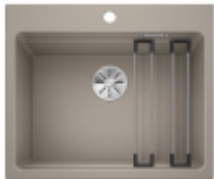

Link do produktu: <https://amsteam24.pl/blanco-etagon-6-silgranit-tartufo-infino-szyny-p-2437.html>

BLANCO ETAGON 6 Silgranit tartufo, InFino, szyny

Cena	2 384,00 zł
Dostępność	Dostępność - 3 dni
Numer katalogowy	524546
Kod producenta	524546
Kod EAN	4020684698948
Ilość komór	1
Ociekacz	NIE
Szerokość szafki	60
Sposób montażu	Wpuszczany w blat
Materiał	Silgranit® PuraDur®
Korek automatyczny	NIE
System odpływowy	InFino
Średnica odpływu	3 1/2";";Armatura"

Opis produktu

Genialne rozwiązanie: piętrowa komora BLANCO ETAGON SILGRANIT

BLANCO ETAGON to wyjątkowy zlewozmywak posiadający wewnątrz komory wyprofilowaną krawędź, na której można oprzeć bardzo stabilne szyny ze stali szlachetnej. Na takich szynach postawimy np. pojemniki, garnki lub patelnie. Warzywa pokrojone na desce do krojenia, opartej na krawędzi komory, łatwo zsuniemy bezpośrednio do naczynia ustawionego na szynach w komorze. Dzięki temu zyskujemy dodatkowy funkcjonalny poziom, a zwykła pojedyncza komora staje się samowystarczalnym centrum kuchennym. Do tego modelu zlewozmywaka można dobrać praktyczną narożną odsączarkę, przenośny ociekacz i deskę do krojenia, która po zamknięciu nią komory będzie stanowiła przedłużenie zlewozmywaka. BLANCO Etagon jest dostępny w wielu wariantach kolorystycznych w opcji z Silgranitu, a także w 4 kolorach w ceramice oraz w wersji ze stali szlachetnej.

BLANCO ETAGON 6 SILGRANIT

Genialne rozwiązanie: piętrowa komora

- Przestronna, piętrowa komora o funkcjonalności centrum zlewozmywakowego
- Zintegrowana krawędź stwarza dodatkową przestrzeń funkcyjną
- Innowacyjna koncepcja systemowa z szynami ETAGON o wszechstronnym zastosowaniu
- Komora wyposażona w przelew C-overflow® i system odpływowy InFino® - elegancki i łatwy w utrzymaniu czystości