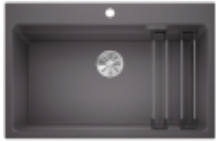

Link do produktu: <https://amsteam24.pl/blanco-etagon-8-silgranit-szarosc-skaly-infino-szyny-p-2447.html>

BLANCO ETAGON 8 Silgranit szarość skały, InFino, szyny

Cena	2 570,40 zł
Numer katalogowy	525188
Kod producenta	525188
Kod EAN	4020684710152
Ilość komór	1
Ociekacz	NIE
Szerokość szafki	80
Sposób montażu	Wpuszczany w blat
Materiał	Silgranit® PuraDur®
Korek automatyczny	NIE
System odpływowy	InFino
Średnica odpływu	3 1/2";";Armatura"

Opis produktu

Genialne rozwiązanie: piętrowa komora BLANCO ETAGON SILGRANIT

BLANCO ETAGON to wyjątkowy zlewozmywak posiadający wewnątrz komory wyprofilowaną krawędź, na której można oprzeć bardzo stabilne szyny ze stali szlachetnej. Na takich szynach postawimy np. pojemniki, garnki lub patelnie. Warzywa pokrojone na desce do krojenia, opartej na krawędzi komory, łatwo zsuniemy bezpośrednio do naczynia ustawionego na szynach w komorze. Dzięki temu zyskujemy dodatkowy funkcjonalny poziom, a zwykła pojedyncza komora staje się samowystarczalnym centrum kuchennym. Do tego modelu zlewozmywaka można dobrać praktyczną narożną odsączarkę, przenośny ociekacz i deskę do krojenia, która po zamknięciu nią komory będzie stanowiła przedłużenie zlewozmywaka. BLANCO Etagon jest dostępny w wielu wariantach kolorystycznych w opcji z Silgranitu, a także w 4 kolorach w ceramice oraz w wersji ze stali szlachetnej.

BLANCO ETAGON 8 SILGRANIT

Genialne rozwiązanie: piętrowa komora

- Przestronna, piętrowa komora o funkcjonalności centrum zlewozmywakowego
- Zintegrowana krawędź stwarza dodatkową przestrzeń funkcyjną
- Innowacyjna koncepcja systemowa z szynami ETAGON o wszechstronnym zastosowaniu
- Komora wyposażona w przelew C-overflow® i system odpływowy InFino® - elegancki i łatwy w utrzymaniu czystości