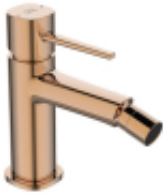

Link do produktu: <https://amsteam24.pl/pola-bateria-bidetowa-stojaca-z-korkiem-p-4370.html>

Pola - bateria bidetowa stojąca z korkiem

Cena	608,52 zł
Dostępność	Dostępny
Numer katalogowy	13365
Kod EAN	5907791164711
Sposób montażu	Stojący
Wykończenie	Różowe złoto
Zasięg wylewki	117 mm
Kod	BAP 832D
Seria	Pola
Serwis dojazdowy	Tak
Lata gwarancji	8 *sprawdź szczegóły gwarancji
Rodzaj korka	Klik-klak
Typ mieszacza	Jednouchwytowa
Średnica głowicy	25 mm
Rodzaj głowicy	Ceramiczna
Wysokość całkowita baterii	146 mm
Długość wężyków przyłączeniowych	400 mm
System łatwego montażu w komplecie	Tak
Grupa akustyczna	I - ≤ 20 dB
Klasa przepływu	Z ≤ 9,0 l/min
Małe zużycie wody	Małe zużycie wody