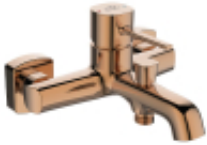

## Pola - bateria wannowa ścienna bez zestawu natryskowego

Cena	<b>657,36 zł</b>
Dostępność	<b>Dostępny</b>
Numer katalogowy	<b>13314</b>
Kod EAN	<b>5907791164681</b>
Sposób montażu	<b>Ścienny</b>
Wykończenie	<b>Różowe złoto</b>
Zasięg wylewki	<b>179 mm</b>
Kod	<b>BAP 810D</b>
Seria	<b>Pola</b>
Serwis dojazdowy	<b>Tak</b>
Lata gwarancji	<b>8 *sprawdź szczegóły gwarancji</b>
Typ mieszacza	<b>Jednouchwytowa</b>
Średnica głowicy	<b>30 mm</b>
Rodzaj głowicy	<b>Ceramiczna</b>
Wysokość całkowita baterii	<b>113 mm</b>
Grupa akustyczna	<b>I - ≤ 20 dB</b>
Klasa przepływu	<b>A ≤ 15 l/min</b>
Z zestawem natryskowym	<b>Bez zestawu natryskowego</b>
Rodzaj wylewki	<b>Stała</b>