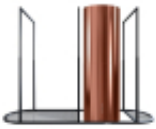

Link do produktu: <https://amsteam24.pl/zestaw-okap-cylindro-isola-polka-afralo-zakup-u-producenta-wysylka-0-zi-dostawa-nawet-w-24h-p-7589.html>

ZESTAW OKAP CYLINDRO ISOLA + PÓŁKA AFRALO - Zakup u Producenta - Wysyłka 0 zł - Dostawa nawet w 24h

Cena	9 369,00 zł
Dostępność	Dostępny
Czas wysyłki	24 godziny
Numer katalogowy	65757
Kod producenta	ZESTAW_CYLINDRO_AFRALO

Opis produktu